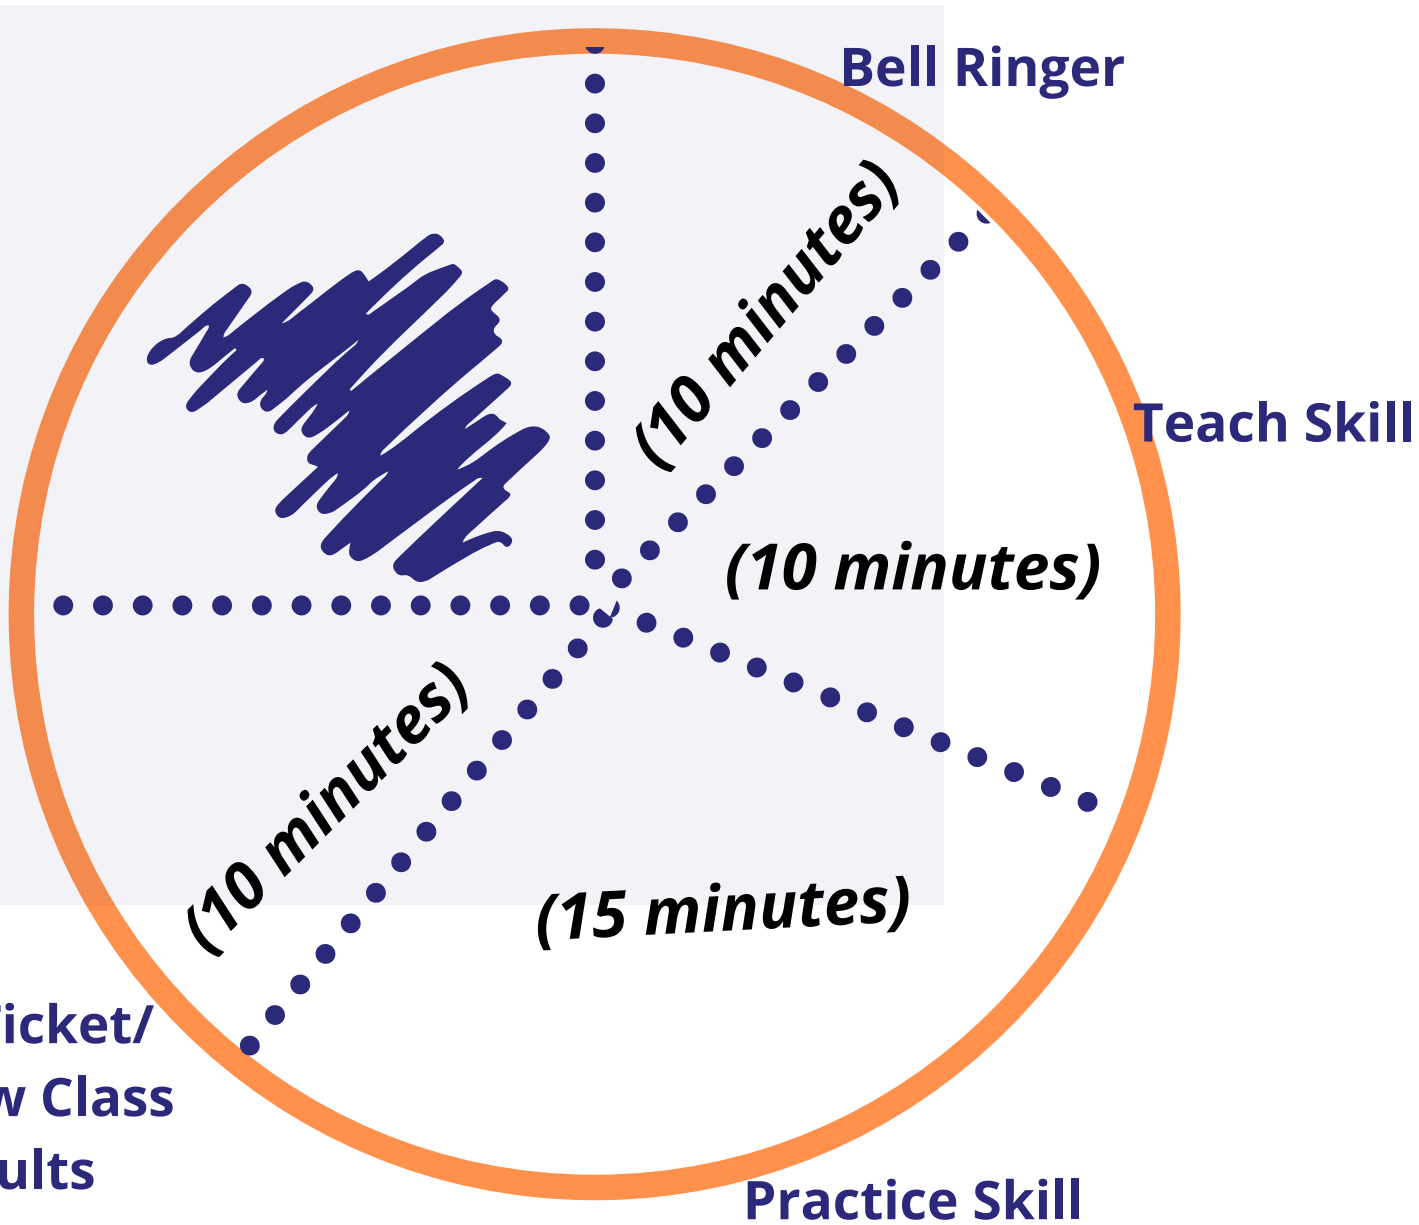

CLASS
TIME

45
MIN

Actual Teaching Time

ACTUAL
DELIVERY
TIME

25
MIN

Lesson Pacing Tool