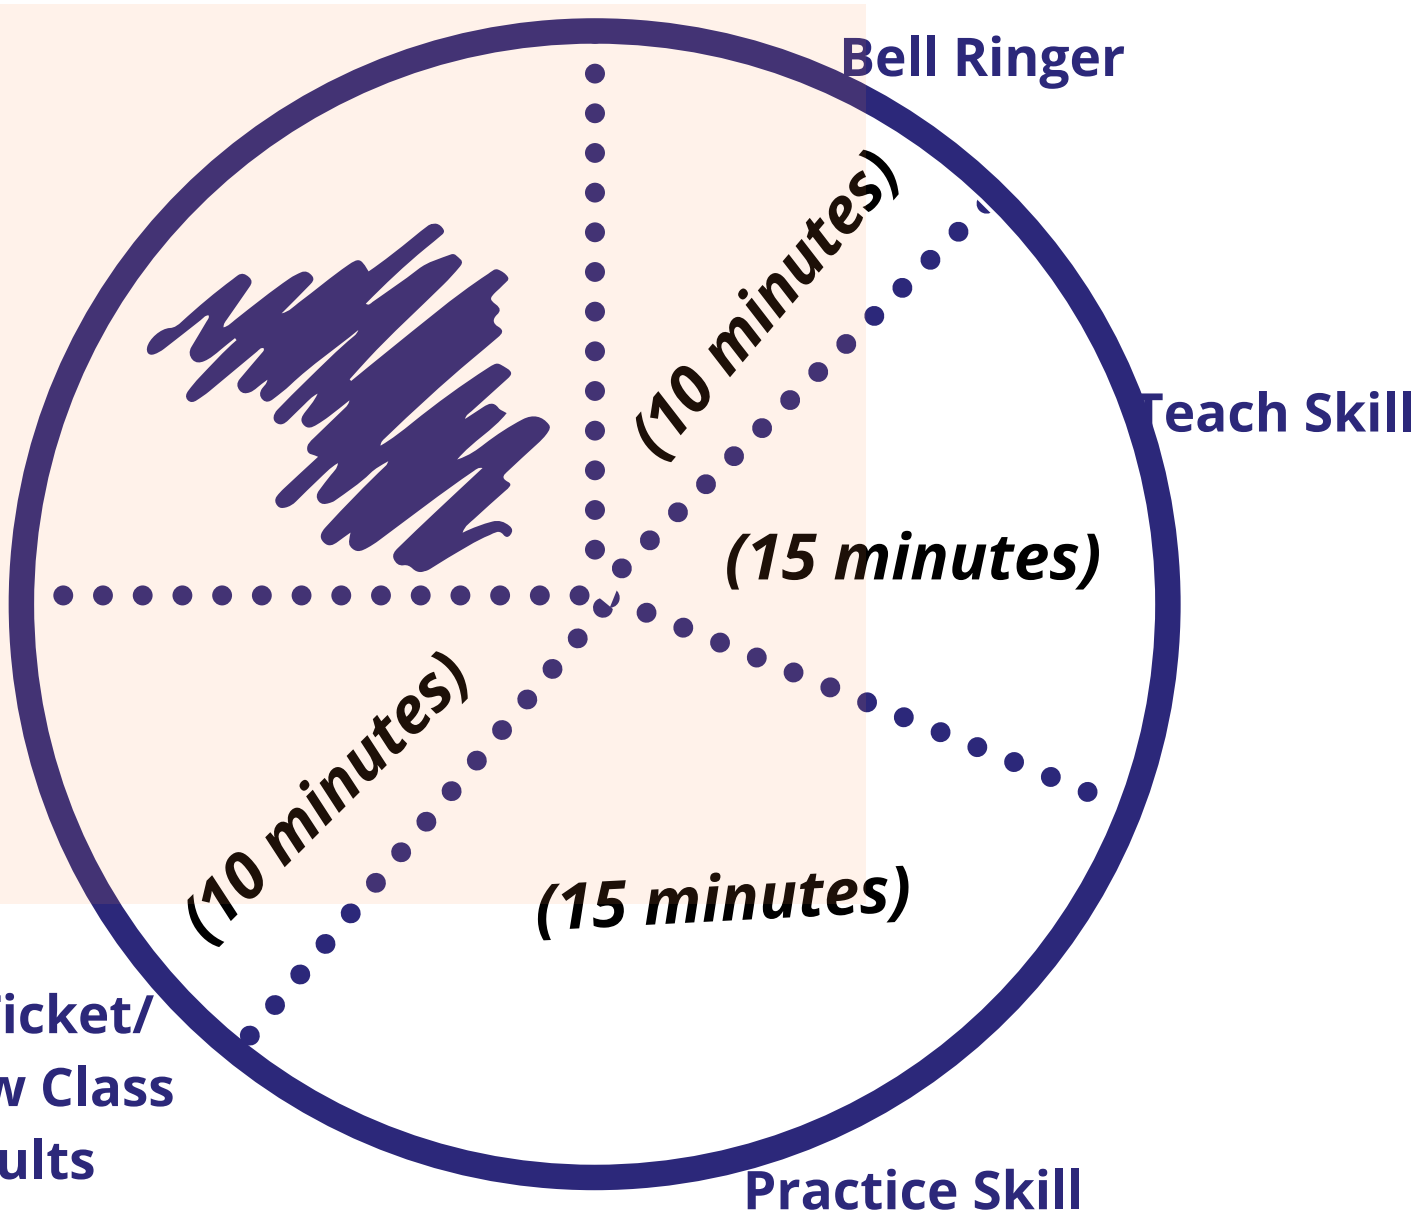

CLASS
TIME

50
MIN

Actual Teaching Time

ACTUAL
DELIVERY
TIME

30
MIN

Lesson Pacing Tool